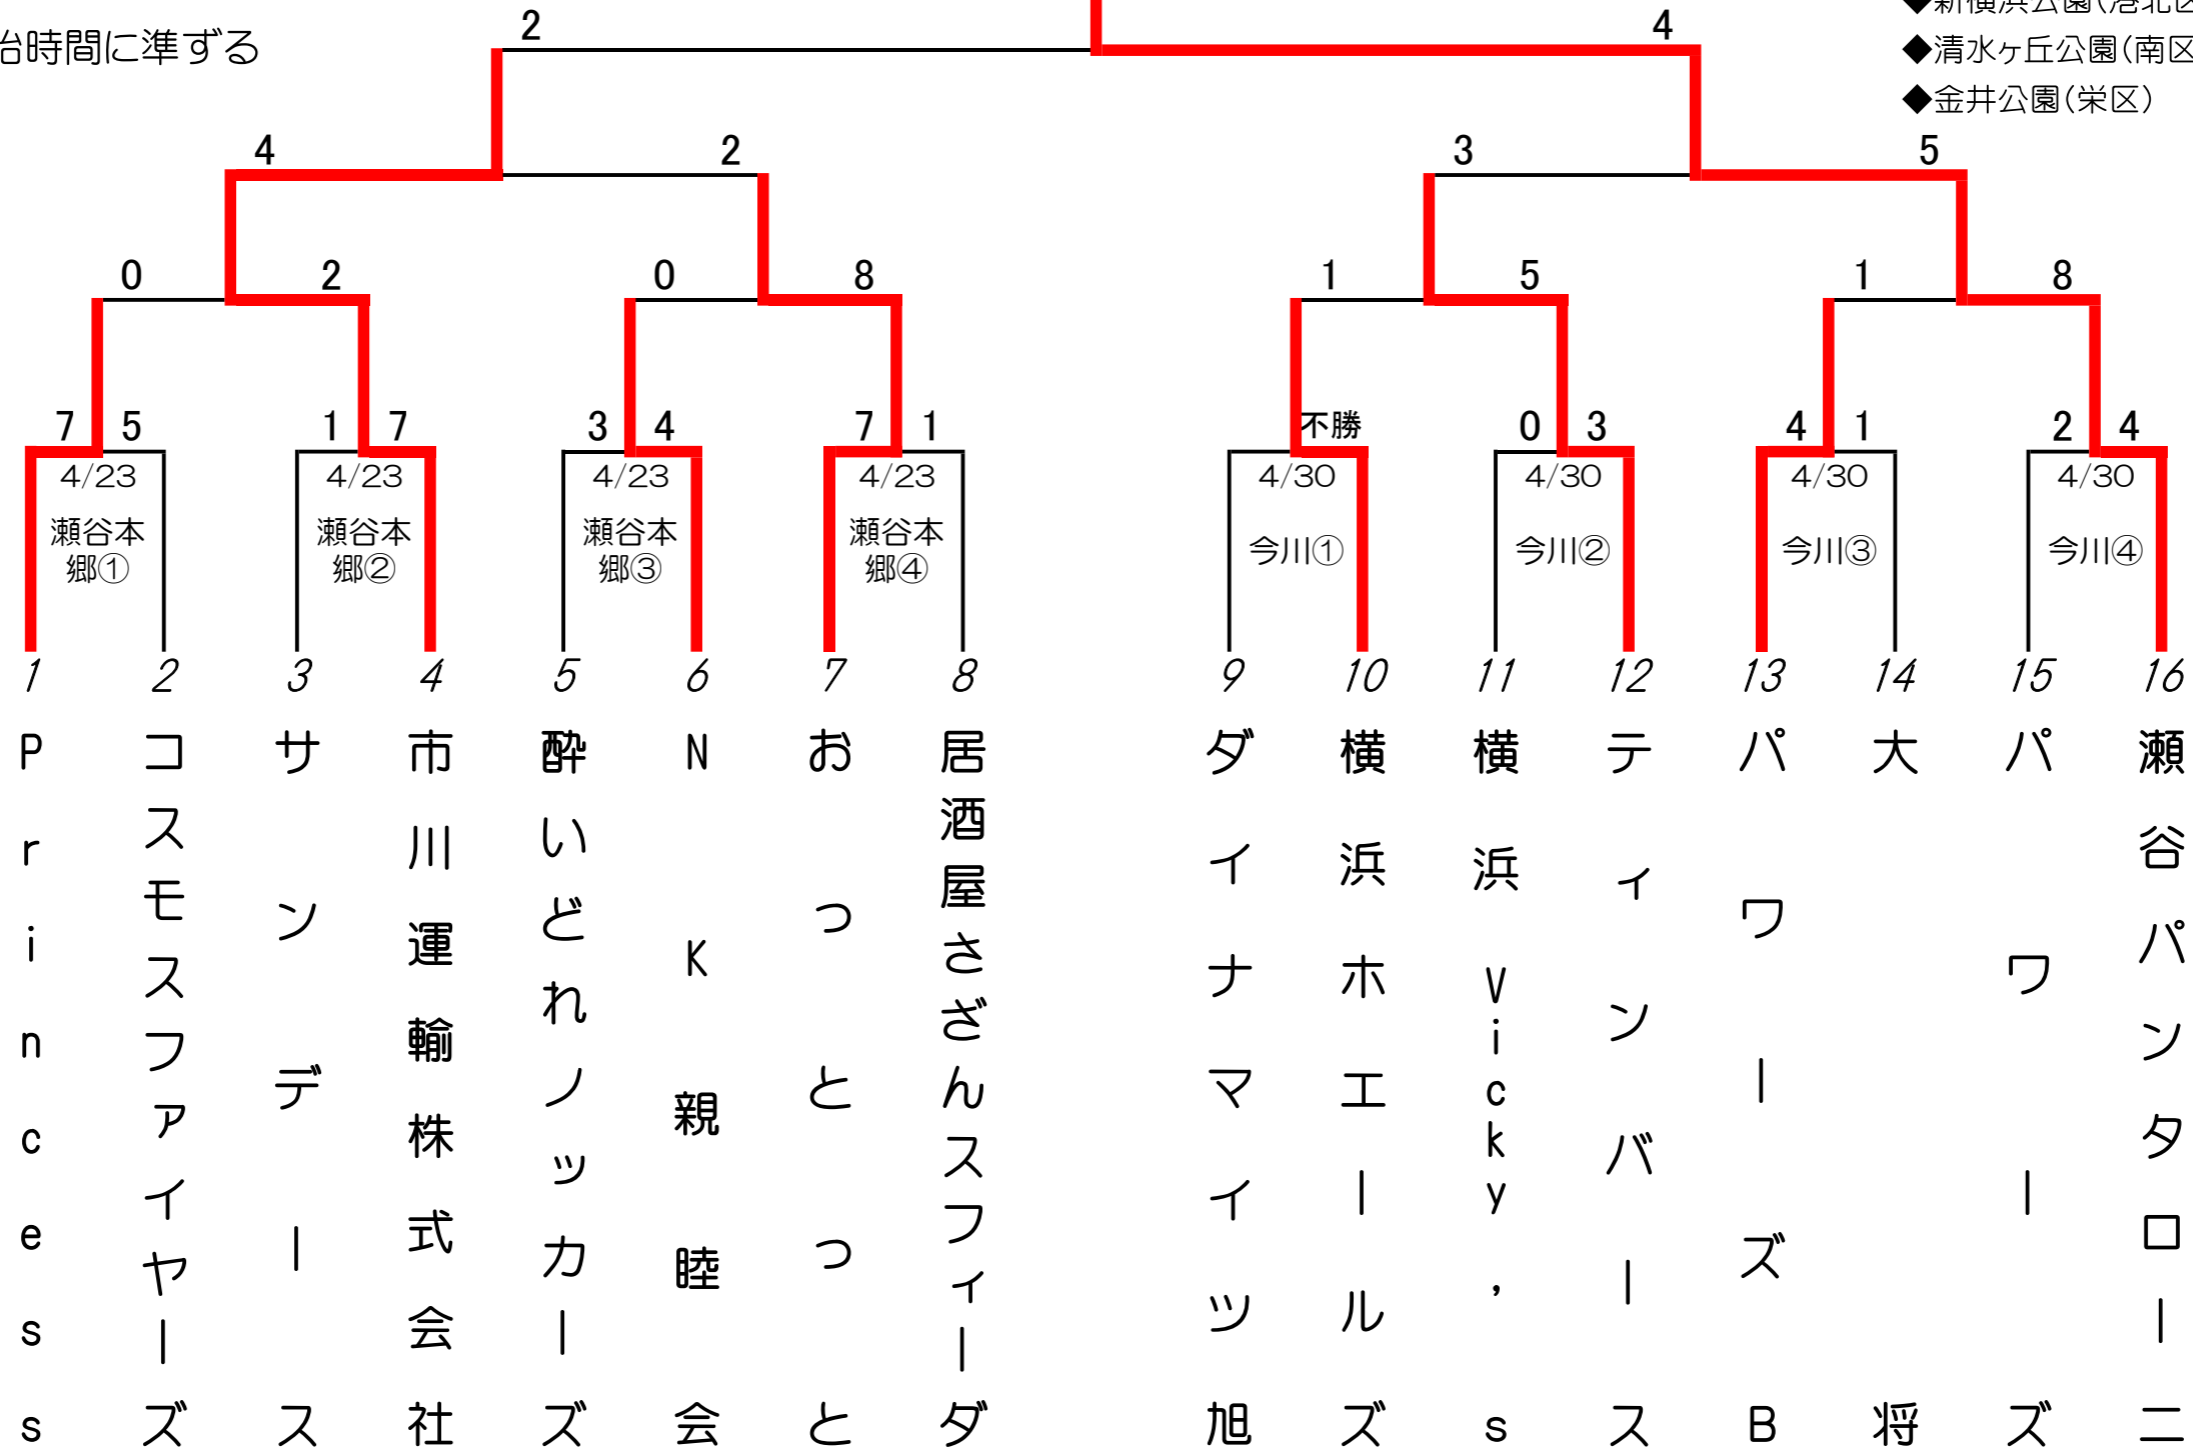

第105回大会

Aブロック

- 市営公園野球場の試合開始時間
- ① 第一試合 9:00~
 - ② 第二試合 10:30~
 - ③ 第三試合 12:30~
 - ④ 第四試合 14:00~
 - ⑤ 第五試合 15:30~

(瀬谷本郷・こども自然
・今川・神明台に適用)

上記以外の公園球場は9:30スタート
以下順次30分繰り下げ

《使用球場》

- ◆瀬谷本郷公園(瀬谷区)
- ◆こども自然公園(旭区)
- ◆上瀬谷球場A・B面(瀬谷区)
- ◆今川公園(旭区)
- ◆神明台球・ツ広場(泉区)
- ◆中田中央公園(泉区)
- ◆新横浜公園(港北区)
- ◆岸根公園(港北区)
- ◆清水ヶ丘公園(南区)
- ◆長坂谷公園(緑区)
- ◆金井公園(栄区)

上瀬谷球場も上記開始時間に準ずる

Aブロック決勝

※ Aブロック1回戦敗者チームは、ブロック日程終盤に残留試合を行ないます(球場利用枠が無い場合は実施せず)