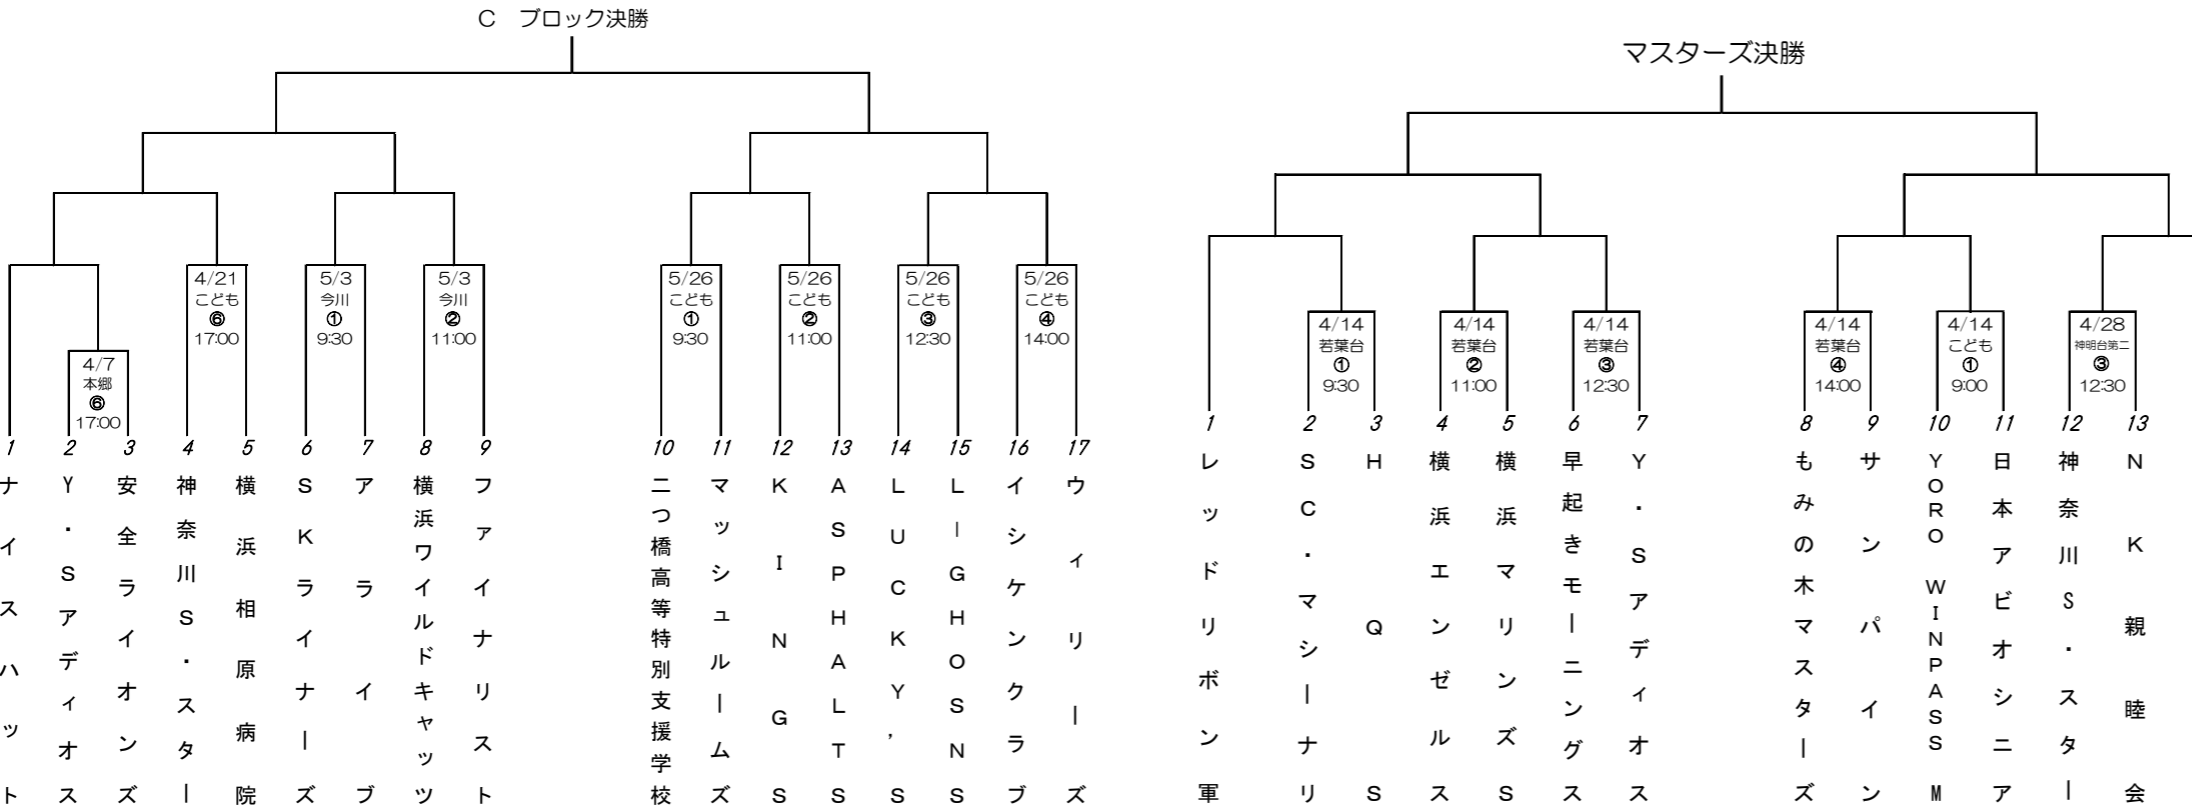

1	4月7日	日	本郷公園球場		
2	4月14日	日	若葉台球場	こども自然球場	
3	4月21日	日	こども自然球場		
4	4月28日	日	神明台第2		
5	5月3日	金	今川公園球場		
6	5月5日	日	こども自然球場		
7	5月6日	月	中田公園球場		
8	5月26日	日	本郷公園球場	こども自然球場	神明台第1
9	6月2日	日	こども自然球場		
10	6月16日	日	こども自然球場		
11	6月23日	日	神明台第2		
12	7月7日	日	こども自然球場		
13	7月21日	日	本郷公園球場	こども自然球場	
14	7月28日	日	神明台第2		
15	8月11日	日	今川公園球場		

※ 神明台第1⇒処分地側(奥) 神明台第2⇒道路側(入口側)
※ 上記日程以外に、追加日程が生じる場合もあります。

第17回大会シルバー参加チーム