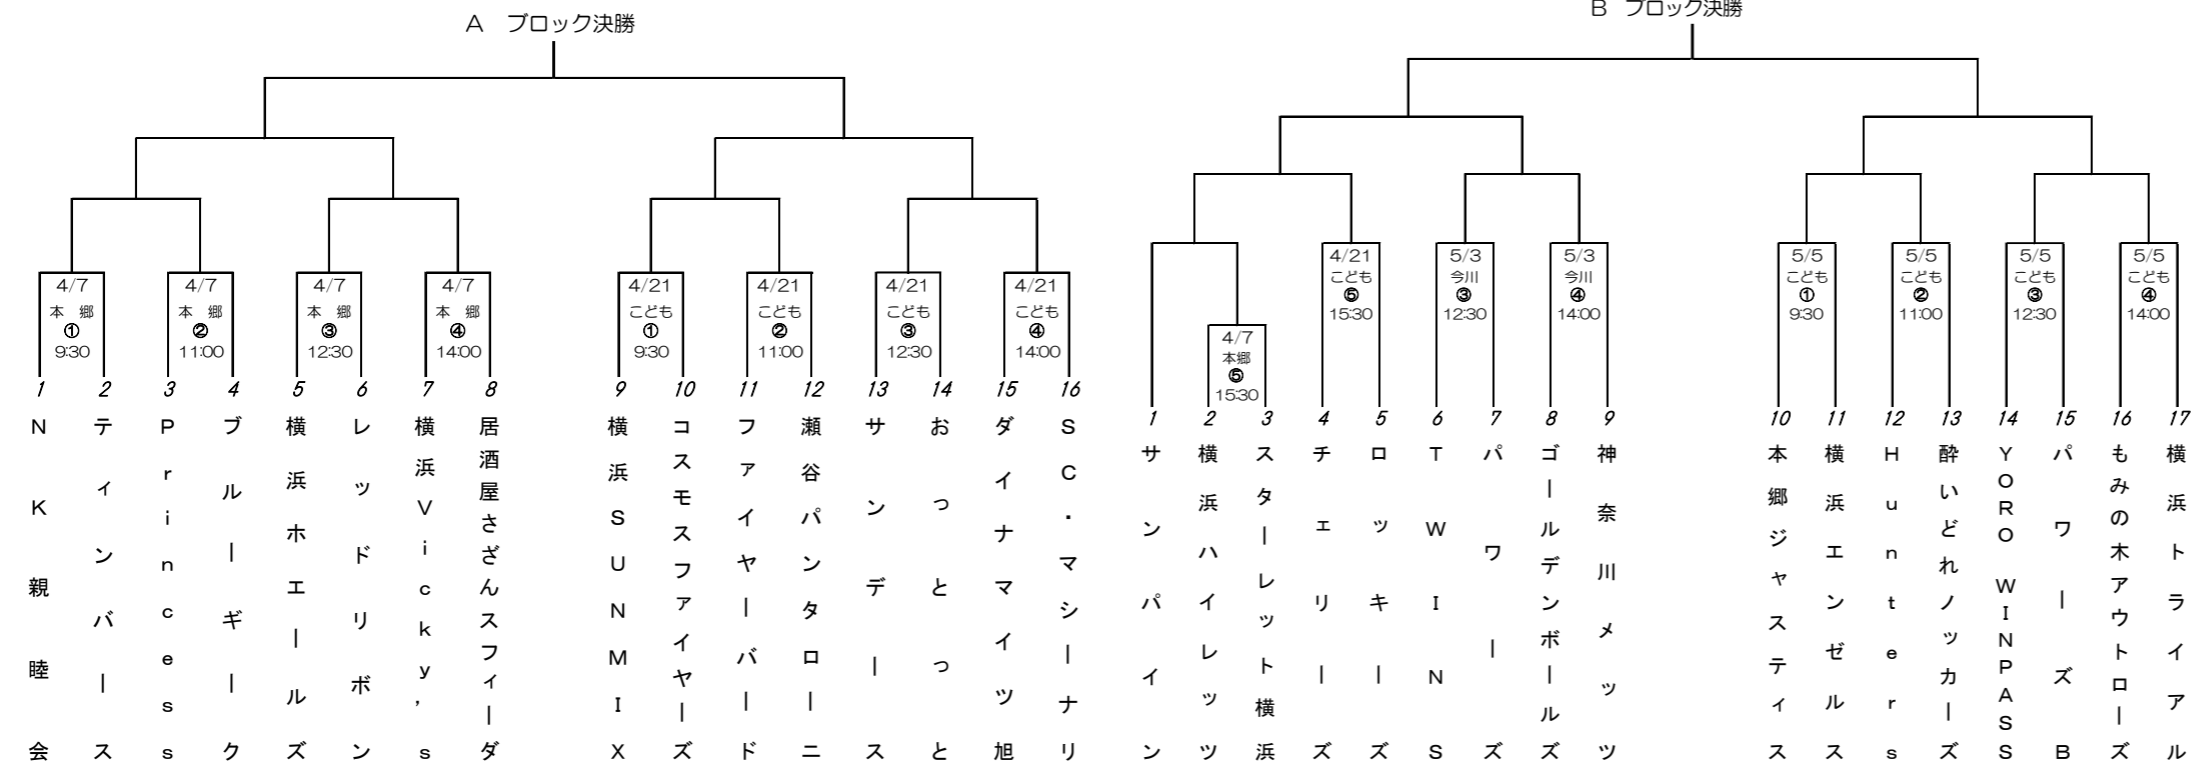

# 第107回 瀬谷区民野球大会 第57回 瀬谷区民野球大会 マスターズの部 組合せ表

期日 令和6年4月7日(日)より 後援 瀬谷区役所  
主催 瀬谷区野球協会 瀬谷区スポーツ協会  
ナガセケンコー株式会社

《使用球場》  
◆瀬谷本郷公園(瀬谷区) ◆こども自然公園(旭区)  
◆神明台スポーツ広場(泉区) ◆今川公園(旭区)  
◆若葉台グラウンド(旭区) ◆中田中央公園(泉区)

第107回大会 球場スケジュール

1	4月7日	日	本郷公園球場		
2	4月14日	日	若葉台球場	こども自然球場	
3	4月21日	日	こども自然球場		
4	4月28日	日	神明台第2		
5	5月3日	金	今川公園球場		
6	5月5日	日	こども自然球場		
7	5月6日	月	中田公園球場		
8	5月26日	日	本郷公園球場	こども自然球場	神明台第1
9	6月2日	日	こども自然球場		
10	6月16日	日	こども自然球場		
11	6月23日	日	神明台第2		
12	7月7日	日	こども自然球場		
13	7月21日	日	本郷公園球場	こども自然球場	
14	7月28日	日	神明台第2		
15	8月11日	日	今川公園球場		

\*\*\*\*\* トーナメント表の凡例 \*\*\*\*\*  
試合日の下の、こども①、本郷①、等は使用グラウンドと  
試合順です。チーム番号の若いチームが1塁側ベンチです。

\*\*\*\*\* 市営公園球場の試合開始時間 \*\*\*\*\*  
①第一試合 9:30～ ⑤第五試合 15:30  
②第二試合 11:00～ ⑥第六試合 17:00 ナイター  
③第三試合 12:30～  
④第四試合 14:00～  
状況により開始時間が変更される場合があります。